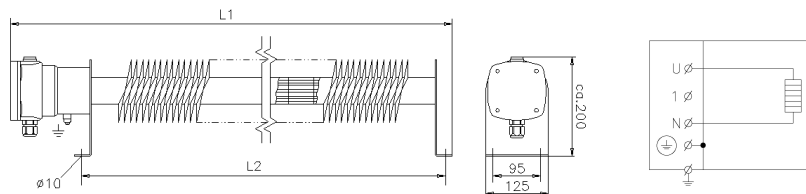

Rippenrohrheizgerät R4 Finned Tube Heater R4 Type DHG57A0/R4-...-T.

Anwendung

Ex Rippenrohrheizgeräte dienen zur Erwärmung der Raumluft in explosionsgefährdeten Bereichen der Zone 1 und 2.

Aufbau: Ausführung komplett pulverbeschichtet.

Application

Ex Finned Tube Heaters serve for heating of space air in hazardous areas in zone 1 and 2.

Design: Completely powder coated.

Auswahltabelle / Selection Table

Artikel-Nr. Article No.	Typ Type	T Klasse T Class	Bemessungsleistung Nominal Power [W]	Warmleistung Power Consumption [W]	Kurzzeitiger Anfangsstrom/ Vorsicherung Inrush Current/ Back up fuse [A] / [A gL]	L1 [mm]	L2 [mm]	Gewicht Weight [kg]	an Lager on stock
204 65 011	DHG57A0/R4-0,5-T3	T3	500	360	3,7 / 4	765	600	12	X
204 65 013	DHG57A0/R4-1-T3	T3	1000	780	7,8 / 6	1260	1095	18	X
204 65 015	DHG57A0/R4-1,5-T3	T3	1500	1145	11 / 10	1865	1700	25	X
204 65 027	DHG57A0/R4-2-T3	T3	2000	1525	20 / 16	2360	2195	30	X

Elektrischer Anschluss:

230 V 1/N/PE 50/60 Hz

Nennanschlussquerschnitt: 2,5 mm²

Kabeleinführung Ex e: 1 x M25x1,5 für Kabel-ø 7...17 mm

Electrical connection:

230 V 1/N/PE 50/60 Hz

Nominal connection cross section: 2,5 mm²

Cable gland Ex e: 1 x M25x 1,5 for cable ø 7...17 mm

Aufstellung: waagrecht, Boden- oder Wandmontage

Erection: horizontal wall or floor mounting

Umgebungstemperatur: -20 °C ... +40 °C

Ambient temperature: -20 °C ... +40 °C